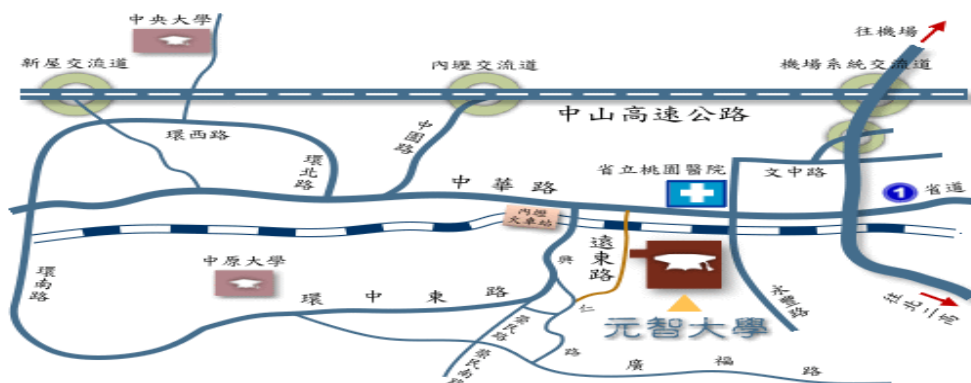

元智大學交通資訊

◎搭乘火車

南下→內壢車站

可搭通勤電車至內壢車站下車(或搭對號快車至中壢或桃園車站下車再換搭通勤電車或公車)。

北上→內壢車站

新竹以北，可搭通勤電車至內壢車站下車(或搭對號快車至中壢或桃園車站下車再換搭通勤電車或公車)。

內壢站→元智大學

往北(右)步行約五分鐘，則可看見中華路與遠東路口有元智大學指示牌，右轉過平交道，再沿右邊步行約十分鐘即可抵達。

台鐵電聯車發車時刻表

☆台北到內壢站通勤電車全票：新台幣 51 元。

★新竹到內壢站通勤電車全票：新台幣 63 元。

◎搭乘公車

155(原中壢 5 甲)、156(原中壢 5 乙)路公車

在中壢車站搭乘 155、156 路桃園客運直接坐到元智大學內。

1 路公車

在中壢或桃園車站搭乘 1 路桃園客運，在元智大學站（中壢往桃園）或內壢火車站（桃園往中壢）下車，再沿中華路往桃園方向前行至遠東路與中華路交叉口，右轉過平交道，再沿右邊步行約十分鐘即可抵達。

◎自行開車

北上→中壢交流道

高速公路：過中壢/新屋交流道後，靠右線行駛，準備在中壢交流道（58 公里出口）下高速公路。

南下→中壢交流道

高速公路：過中壢休息站（約 54 公里處）後，靠右線行駛，準備在中壢交流道（56 公里出口）下高速公路。

中壢交流道→元智大學

下高速公路後順路直行約 3.6 公里後銜接台一線省道（即中華路）左轉往桃園方向行駛，前行約 2 公里後會經過內壢火車站。過內壢火車站後約五百公尺，可看見中華路與遠東路口之元智大學路標，右轉過平交道，沿右邊前行約五百公尺距離，左邊即是元智大學。

內壢交流道→元智大學

行高速公路南下五十六公里，或北上五十七公里處，下內壢交流道，經縱貫公路往桃園方向，過內壢火車站後按路標指示右轉。

南桃園交流道→元智大學

行高速公路下南桃園交流道，往南經文中路、龍壽街，或往北走國際路均可至縱貫公路右轉，往中壢方向按路標指示左轉。

校園設施 (Facilities)

- 1 有序紀念花園 (Yu-Ziang Memorial Garden)
- 2 枯山水禪園 (Dry Water Zen Garden)
- 3 思新石 (Deliberation & Innovation Stones)
- 4 無限延伸 (Infinite Extension Sculpture)
- 5 哲學之道 (Path of Philosophy)
- 6 櫻花巷 (Sakula Alley)
- 7 驛心坪 (Traveling Heart Corner)
- 8 春雨堂(教職員餐廳) (Spring Rain House)
- 9 元智花園 (Yuan Ze Garden)
- 10 戲綠塘 (Playful Green Pond)
- 11 晴園 (Qing Garden)
- 12 星空劇場 (Starry Theater)
- 13 明理石 (Reasoning Stone)
- 14 牡丹亭 (Peony Pavilion)
- 15 網球場 (Tennis Court)
- 16 亞堤斯咖啡 (Artist Café)
- 17 運動場 (Athletic Field)
- 18 溜冰場 (Skating Rink)
- 19 壘球場 (Baseball Field)
- 20 籃球場 (Basketball Court)
- 21 攀岩場 (Climbing Wall)
- 22 烤肉區 (Barbecue Area)
- 23 大門警衛室 (Campus Security Post)
- 24 桂冠園 (Laurel Garden)
- 25 元智草堂 (Yuan Ze Thatched Cottage)
- 26 游泳池 (Swimming pool)