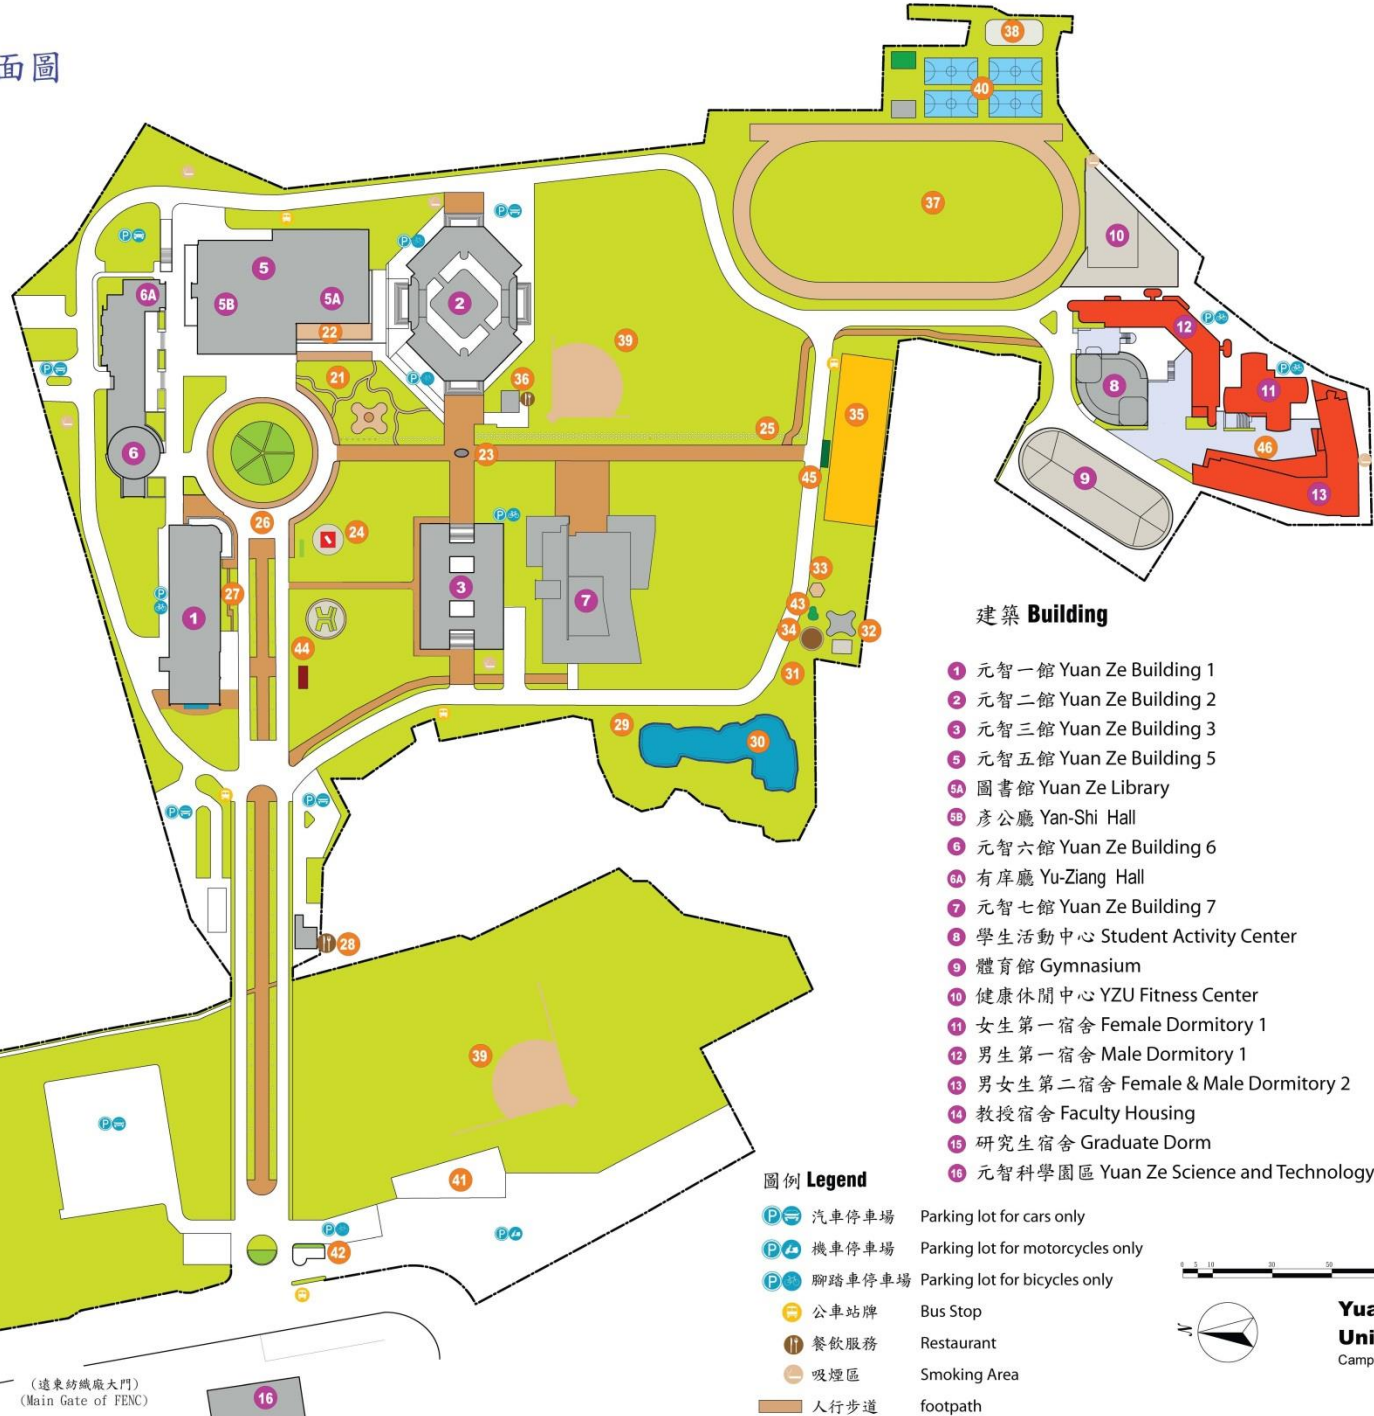

內壢交流道→元智大學

行高速公路南下五十六公里，或北上五十七公里處，下內壢交流道，經縱貫公路往桃園方向，過內壢火車站後按路標指示右轉。

南桃園交流道→元智大學

行高速公路下南桃園交流道，往南經文中路、龍壽街，或往北走國際路均可至縱貫公路右轉，往中壢方向按路標指示左轉。

※ 請遵循紅色箭頭路線行駛！

元智大學 校園平面圖

YZU Campus Map

校園設施 Facilities

- 21 有岸紀念花園 Yu-Ziang Memorial Garden
- 22 枯山水禪園 Zen Garden
- 23 思新石 Rock of Innovation
- 24 無限延續 Infinite Extension Sculpture
- 25 哲學之道 Philosopher's Walk
- 26 櫻花巷 Sakura Walk
- 27 驛心坪 Wandering Heart's Corner
- 28 春雨堂(教職員餐廳) Faculty Cafeteria
- 29 元智花園 Yuan Ze Garden
- 30 戲綠塘 Pond of Green Ripple
- 31 晴園 Shining Garden
- 32 星空劇場 Starlight Theater
- 33 明理石 Rock of Enlightenment
- 34 牡丹亭 Peony Pavilion
- 35 網球場 Tennis Court
- 36 亞提斯咖啡 Artist Café
- 37 運動場 Sports Ground
- 38 溜冰場 Skating Rink
- 39 壘球場 Ballpark
- 40 籃球場 Basketball Court
- 41 烤肉區 Barbecue Area
- 42 大門警衛室 Campus Security Post
- 43 桂冠園 Laurel Garden
- 44 元智草堂 Yuan Ze Hut
- 45 植生牆 Vertical Garden
- 46 樂學廣場 Discovery Plaza
- 游泳池 Swimming Pool

建築 Building

- 1 元智一館 Yuan Ze Building 1
- 2 元智二館 Yuan Ze Building 2
- 3 元智三館 Yuan Ze Building 3
- 5 元智五館 Yuan Ze Building 5
- 5A 圖書館 Yuan Ze Library
- 5B 彥公廳 Yan-Shi Hall
- 6 元智六館 Yuan Ze Building 6
- 6A 有岸廳 Yu-Ziang Hall
- 7 元智七館 Yuan Ze Building 7
- 8 學生活動中心 Student Activity Center
- 9 體育館 Gymnasium
- 10 健康休閒中心 YZU Fitness Center
- 11 女生第一宿舍 Female Dormitory 1
- 12 男生第一宿舍 Male Dormitory 1
- 13 男女生第二宿舍 Female & Male Dormitory 2
- 14 教授宿舍 Faculty Housing
- 15 研究生宿舍 Graduate Dorm
- 16 元智科學園區 Yuan Ze Science and Technology Micro Park

圖例 Legend

- 汽車停車場 Parking lot for cars only
- 機車停車場 Parking lot for motorcycles only
- 腳踏車停車場 Parking lot for bicycles only
- 公車站牌 Bus Stop
- 餐飲服務 Restaurant
- 吸煙區 Smoking Area
- 人行步道 footpath

Yuan Ze University
Campus Map