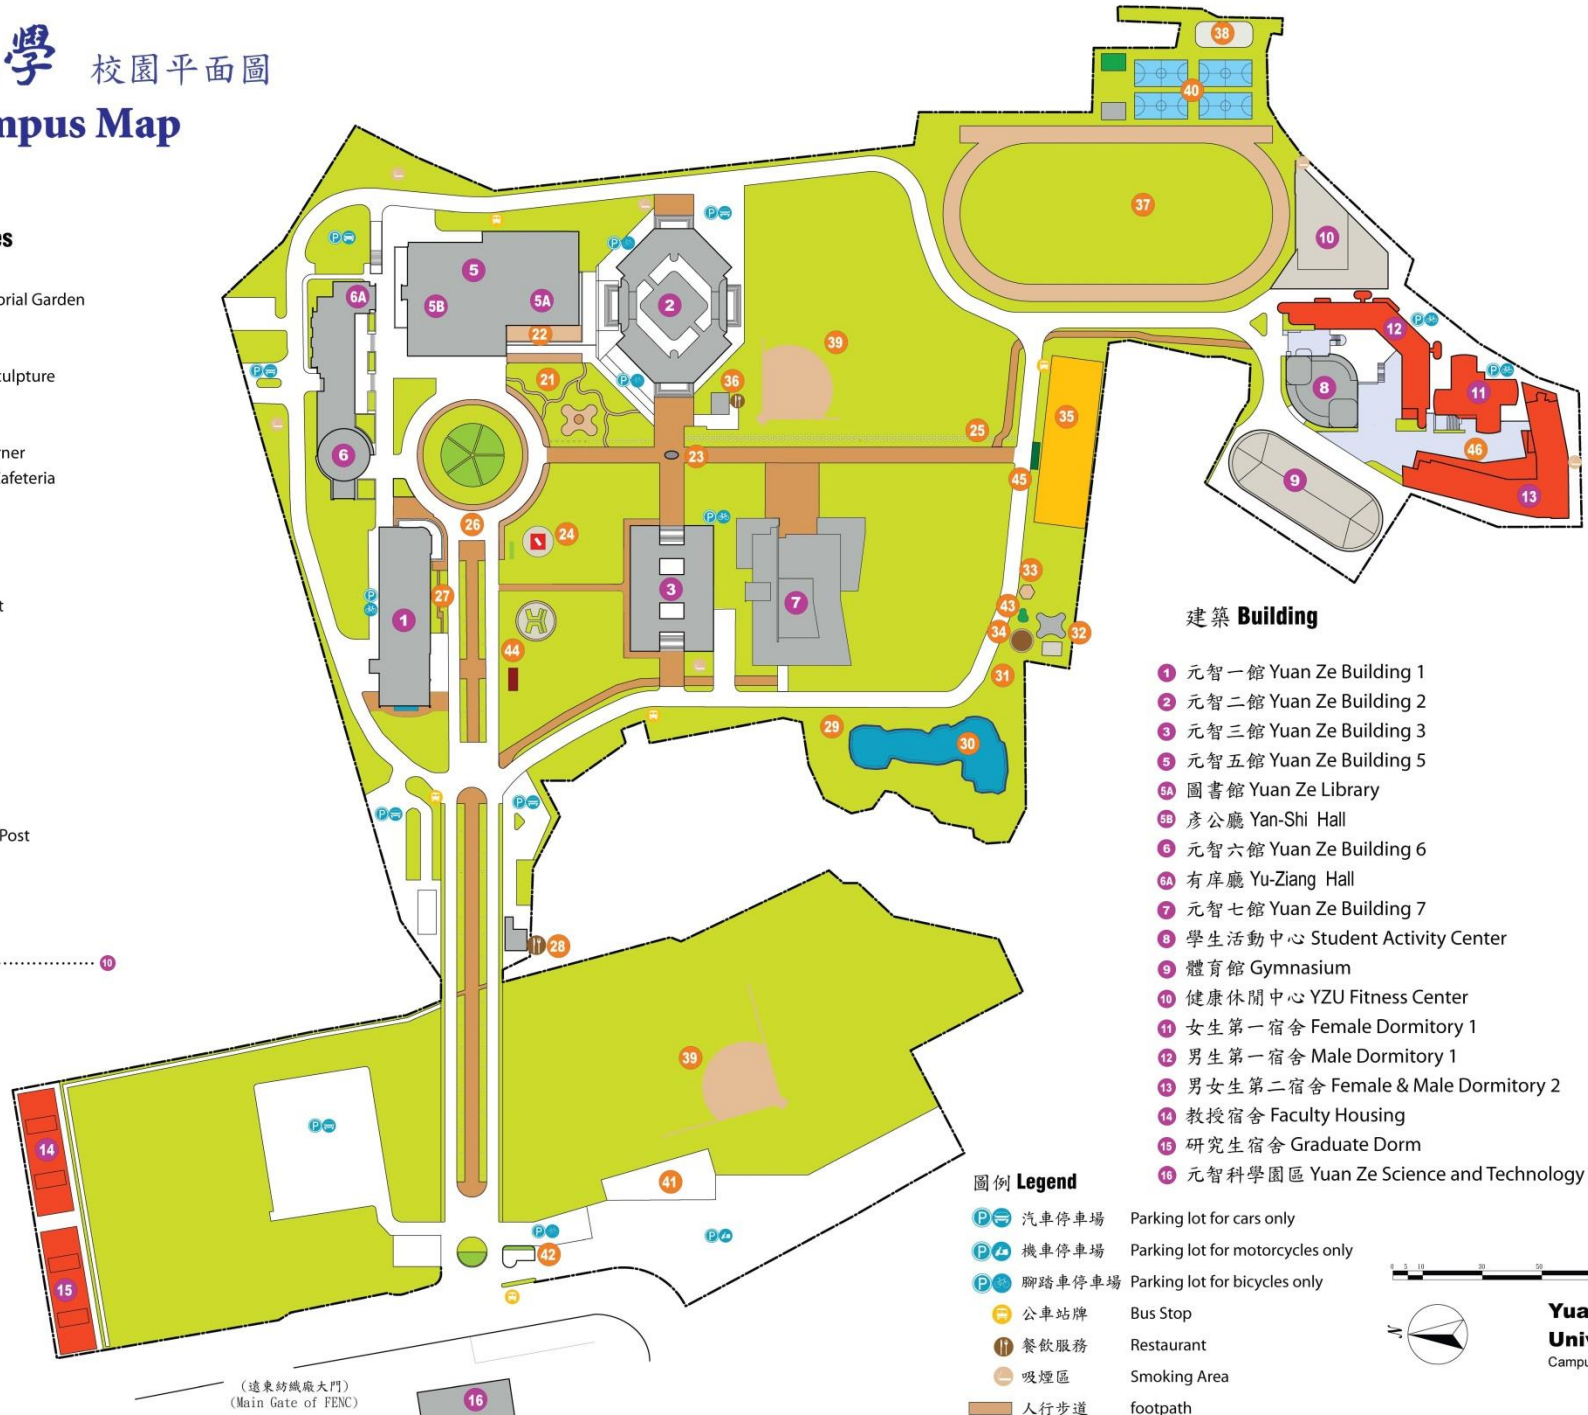

元智大學 校園平面圖

YZU Campus Map

校園設施 Facilities

- 21 有岸紀念花園 Yu-Ziang Memorial Garden
- 22 枯山水禪園 Zen Garden
- 23 思新石 Rock of Innovation
- 24 無限延續 Infinite Extension Sculpture
- 25 哲學之道 Philosopher's Walk
- 26 櫻花巷 Sakura Walk
- 27 驛心坪 Wandering Heart's Corner
- 28 春雨堂(教職員餐廳) Faculty Cafeteria
- 29 元智花園 Yuan Ze Garden
- 30 戲綠塘 Pond of Green Ripple
- 31 晴園 Shining Garden
- 32 星空劇場 Starlight Theater
- 33 明理石 Rock of Enlightenment
- 34 牡丹亭 Peony Pavilion
- 35 網球場 Tennis Court
- 36 亞提斯咖啡 Artist Café
- 37 運動場 Sports Ground
- 38 溜冰場 Skating Rink
- 39 壘球場 Ballpark
- 40 籃球場 Basketball Court
- 41 烤肉區 Barbecue Area
- 42 大門警衛室 Campus Security Post
- 43 桂冠園 Laurel Garden
- 44 元智草堂 Yuan Ze Hut
- 45 植生牆 Vertical Garden
- 46 樂學廣場 Discovery Plaza
- 游泳池 Swimming Pool

建築 Building

- 1 元智一館 Yuan Ze Building 1
- 2 元智二館 Yuan Ze Building 2
- 3 元智三館 Yuan Ze Building 3
- 5 元智五館 Yuan Ze Building 5
- 5A 圖書館 Yuan Ze Library
- 5B 彥公廳 Yan-Shi Hall
- 6 元智六館 Yuan Ze Building 6
- 6A 有岸廳 Yu-Ziang Hall
- 7 元智七館 Yuan Ze Building 7
- 8 學生活動中心 Student Activity Center
- 9 體育館 Gymnasium
- 10 健康休閒中心 YZU Fitness Center
- 11 女生第一宿舍 Female Dormitory 1
- 12 男生第一宿舍 Male Dormitory 1
- 13 男女生第二宿舍 Female & Male Dormitory 2
- 14 教授宿舍 Faculty Housing
- 15 研究生宿舍 Graduate Dorm
- 16 元智科學園區 Yuan Ze Science and Technology Micro Park

圖例 Legend

- 汽車停車場 Parking lot for cars only
- 機車停車場 Parking lot for motorcycles only
- 腳踏車停車場 Parking lot for bicycles only
- 公車站牌 Bus Stop
- 餐飲服務 Restaurant
- 吸煙區 Smoking Area
- 人行步道 footpath

Yuan Ze University
Campus Map

(遠東紡織廠大門)
(Main Gate of FENC)